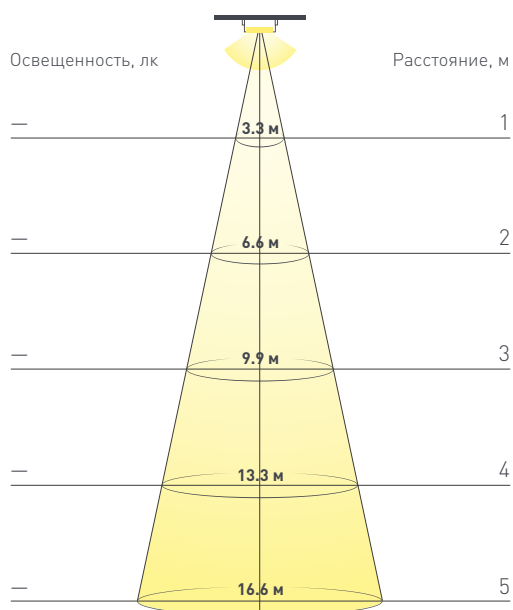

ФОТОМЕТРИЯ

ДИАГРАММА ОСВЕЩЕННОСТИ