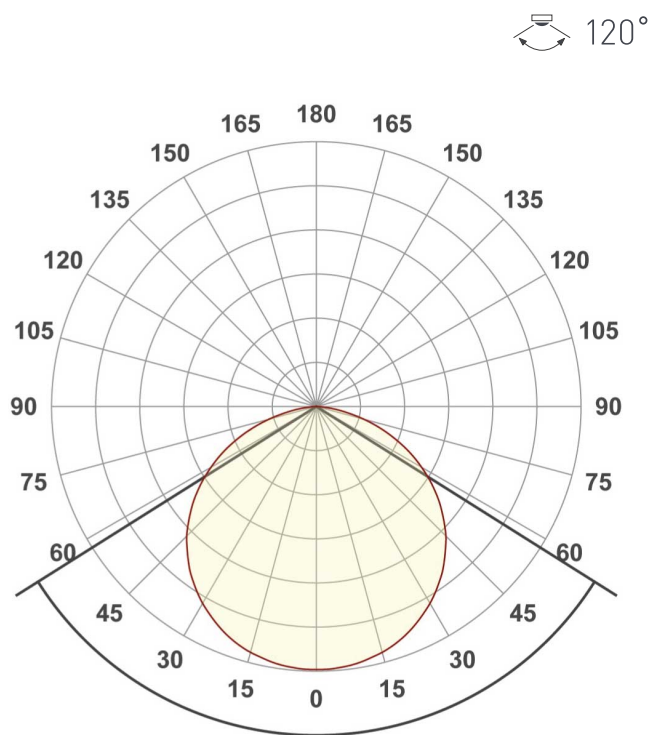

Не допускается резать ленту в необозначенном месте.

Ленту можно резать только в обозначенных местах по линии между контактными площадками для пайки.

ФОТОМЕТРИЯ

ДИАГРАММА ОСВЕЩЕННОСТИ

КСС (КРИВАЯ СИЛЫ СВЕТА)