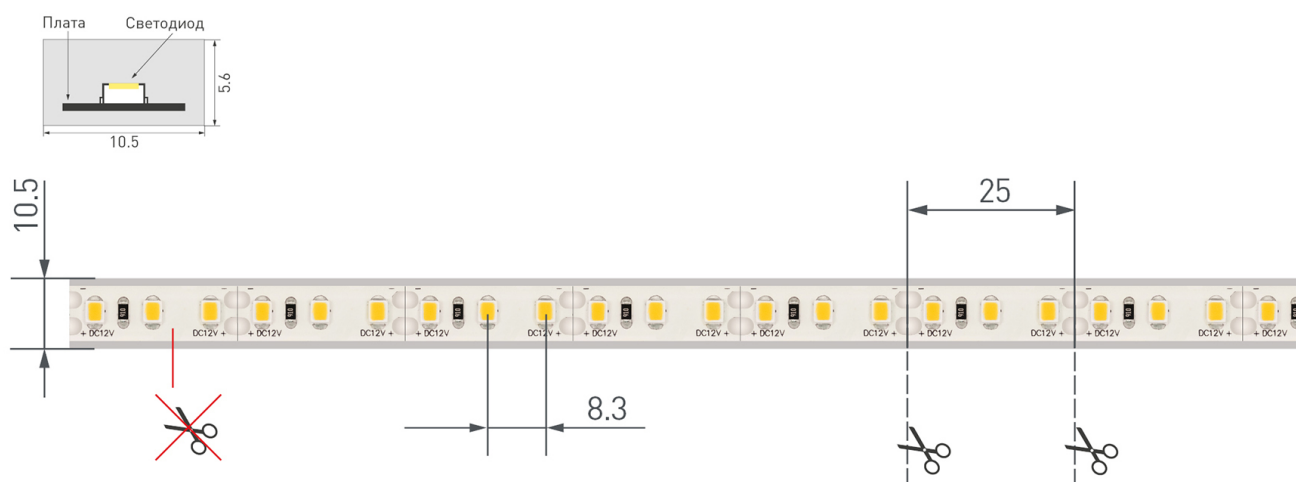

КОНСТРУКТИВНЫЙ ЧЕРТЕЖ