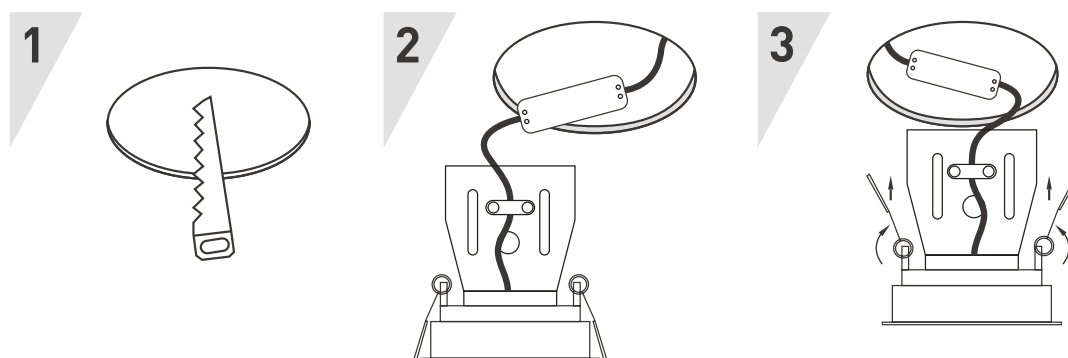

* Указано типовое значение.

УСТАНОВКА И ПОДКЛЮЧЕНИЕ

- Вырежьте отверстие по размерам, указанным в таблице.
- Подключите к светильнику драйвер из комплекта поставки (используется специальный разъем с фиксацией).
- Подключите к драйверу обесточенные провода сетевого питания AC 230 В (коричневый, L — «фаза»; синий, N — «ноль»).
- Отведите крепежные пружины светильника вверх и установите светильник и драйвер в подготовленное отверстие.
- Включите питание светильника и проверьте его работоспособность.

Рис. 2. Установка и подключение светильника