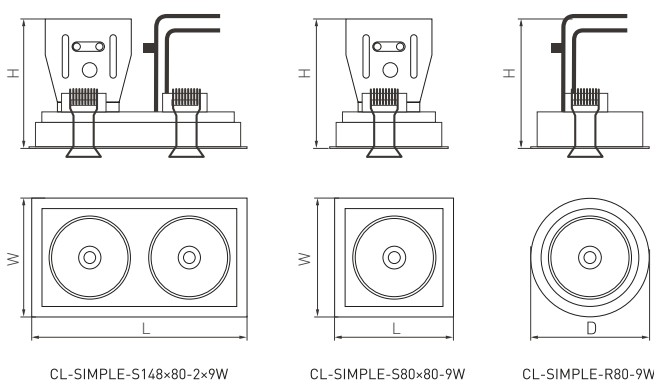

СВЕТИЛЬНИКИ CL-SIMPLE

ПРИМЕНЕНИЕ

- Предназначен для организации основного освещения и декоративного светового оформления в жилых, офисных, торговых помещениях.

ОСОБЕННОСТИ

- Одинарные и двойные светильники с независимыми световыми модулями.
- Изысканная форма и лаконичный дизайн светильника идеально дополняют любой интерьер.
- Оригинальная конструкция обеспечивает возможность регулировки направления и угла наклона светового модуля.

ПАРАМЕТРЫ

Напряжение питания	AC 230 В
Частота питающей сети	50/60 Гц
Угол излучения	45°
Индекс цветопередачи	CRI>90
Срок службы*	30 000 ч
Степень защиты	IP20
Диапазон рабочих температур окружающей среды	-10... +50 °С
Класс защиты от поражения электрическим током	II
Гарантийный срок	36 мес

* При соблюдении условий эксплуатации и снижении яркости не более чем на 30% от первоначальной.

Рис. 1. Чертеж и габаритные размеры