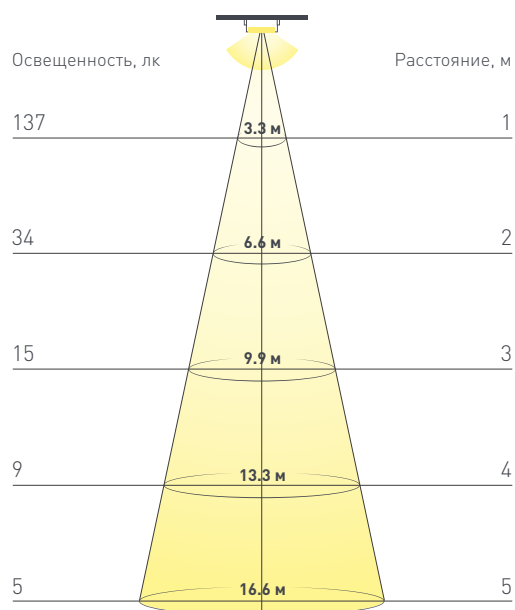

ФОТОМЕТРИЯ

ДИАГРАММА ОСВЕЩЕННОСТИ