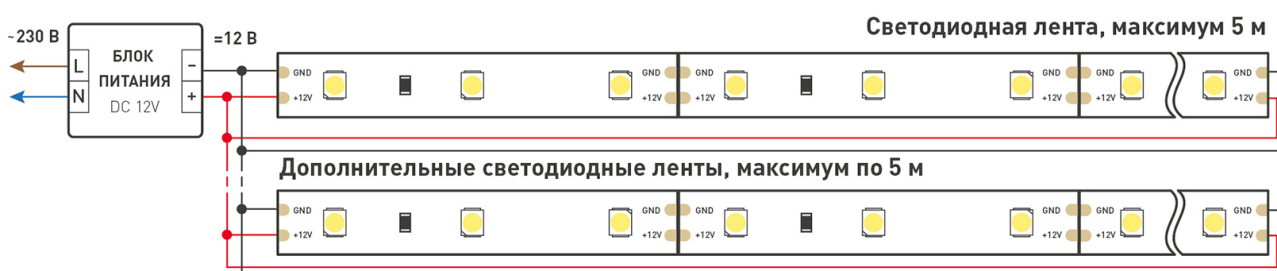

ФОТОМЕТРИЯ

ДИАГРАММА ОСВЕЩЕННОСТИ

КСС (КРИВАЯ СИЛЫ СВЕТА)

РЕКОМЕНДАЦИИ ПО ПОДКЛЮЧЕНИЮ И УСТАНОВКЕ

Максимальная длина подключения ленты – 5 м (1 катушка).

Схема 1. Подключение нескольких светодиодных лент с одной стороны.

Схема 2. Подключение нескольких светодиодных лент с двух сторон.

Рекомендуется использовать для обеспечения равномерного свечения ленты по всей длине.

КАК СГИБАТЬ ЛЕНТУ

Правильный изгиб ленты. Минимальный радиус изгиба указан в инструкции к ленте.